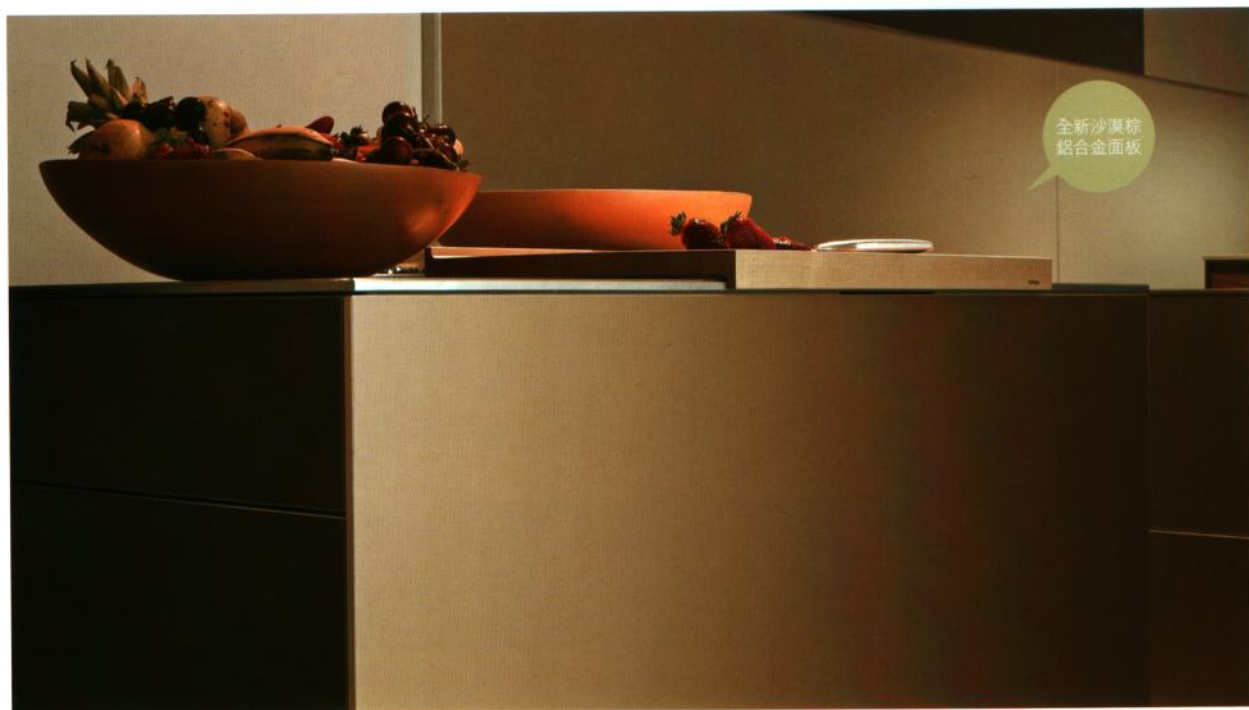

SPECIAL JOURNAL

全新沙漠棕
鋁合金面板

LIVING

bulthaup 沙漠棕鋁合金面板

一展廚房極簡新表情

專注嚴謹的德意志精神，推動 bulthaup 不斷的往前邁進，一次又一次顛覆世人對廚房的既定想像。它是體現極簡主義的超級高手，此次也將掀起一陣廚具新風潮。

文 / Jamie Huang · 資料提供 / 楠弘廚衛

摒除傳統廚具形態，開放式的廚房空間，使廚房成為家中一個迷人的場域，可以在此與家人一同享受烹飪的樂趣、無束縛的交流情感。深受包浩斯主義影響的 bulthaup，走過六十餘年以來，創作出許多實用、耐看的經典廚具。全球第一個中島廚房就是由其發明，成功改變了現代人的廚具生活。目前是由第三代執行長 Marc O. Eckert 掌舵，致力於廚房品質、功能與設計，不斷奠定 bulthaup 的頂尖地位和前進的動力。

全新的沙漠棕鋁合金面板，使用獨特的金屬陽極處理精製工藝。此為 bulthaup 名列於頂級廚具品牌的元素之一，不僅可讓鋁合金表面呈現飽和色彩，更經得起因日常使用所造成的磨耗。全新面板的表面色澤帶來溫暖、愉悅的視覺感受，且隨著每日時間的光線角度的不同，折射出的顏色也會跟著不同，替廚房添加獨特的風格魅力。大地的色彩，可以輕易的與其他居家設計混搭，金屬光澤則能呈現時尚優雅的廚房特質。除了既有的煙燻灰色與古銅棕色調鋁合金面板外，此新式沙漠棕色亦增添了廚房的明亮效果。

查詢電話：(07) 338-2000

不同表情的色調

獨特的精製工藝，使面板顏色飽和，且會隨光線角度而變化，為高科技及工藝之結合。

精湛的德式工藝

金屬陽極處理精製工藝，使面板經得起因日常使用所造成的磨耗，擁有耐磨耐用的優點。